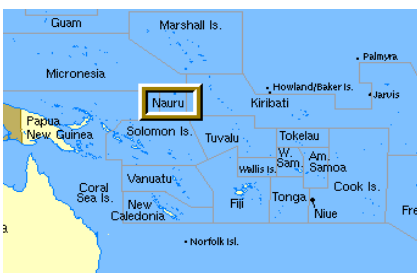

Nauru

OC031