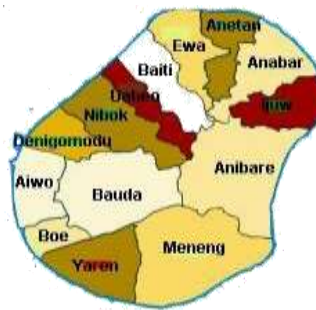

Timor Oriental "4W"

La République Démocratique du Timor Oriental est divisée en 13 Districts Administratifs subdivisés en 65 Sous Districts.

Capitale du Timor : Dili

Districts du Timor

Dili (Capitale)

OC148

Atauro Island

OC232

Dili

Dili

Bekora (Dili)

OC148

Nauru "C2"

La République de Nauru est un état insulaire d'Océanie situé en Micronésie. L'île est considérée comme la plus petite République du monde. Nauru est divisé en 14 Districts regroupé en 8 circonscriptions électorales.