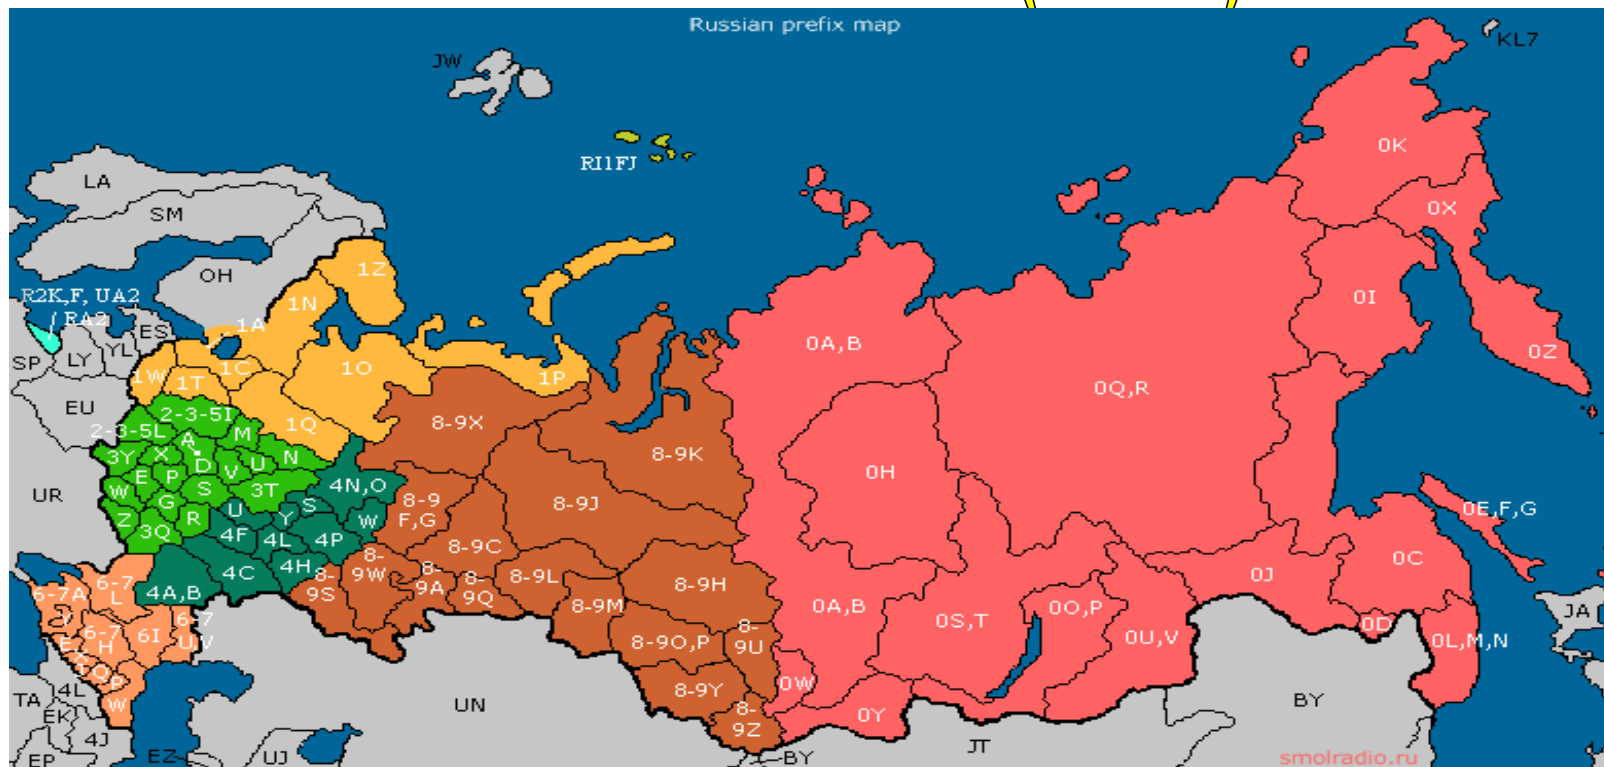

# Préfixes de la Fédération de Russie ( 2011 )

Pfx	Régions	Abv
1A, 1B	St Petersburg	SP
1C, 1D	Leningradskaya Obl.	LO
1N	Karelia	KL
1O	Arkangelskaya Obl	AR
1P	Nenetsky AO	NO
1Q, 1R, 1S	Vologodskaya Obl.	VO
1T	Novgorodskaya Obl.	NV
1W	Pskovskaya Obl.	PS
1Z	Murmanskaya Obl.	MU
2F, 2K	Kaliningradskaya Obl.	KA
2, 3, 5 A	Moscow City	MA
2, 3, 5 B	"	MA
2, 3, 5 C	"	MA
2, 3, 5 D	Moscow City	MA
3, 5 F	Moskovskaya Obl.	MO
2, 3, 5 H	Moskovskaya Obl.	MO
2, 3, 5 E	Orlovskaya Obl.	OR
2, 3, 5 G	Lipetskaya Obl.	LP
2, 3, 5 I	Tverskaya Obl.	TV
2, 3, 5 L	Smolenskaya Obl.	SM
2, 3, 5 M	Yaroslavska Obl.	YR
2, 3, 5 N	Kostromskaya Obl.	KS
2, 3, 5 P	Tul'skaya Obl.	TL
3, 5 K	Voronezhskaya Obl	VR
2, 3, 5 O	"	VR
2, 3, 5 Q	Voronezhskaya Obl	VR
2, 3, 5 R	Tambovskaya Obl.	TB
2, 3, 5 S	Ryazanskaya Obl.	RA
2, 3, 5 T	Nizhegorodskaya Obl.	NN
2, 3, 5 U	Ivanovskaya Obl.	IV
2, 3, 5 V	Vladimirska Obl.	VL
2, 3, 5 W	Kurskaya Obl.	KU
2, 3, 5 X	Kalushskaya Obl.	KG
2, 3, 5 Y	Bryanskaya Obl.	BR
2, 3, 5 Z	Belgorodskaya Obl.	BO
4A, 4B	Volgogradskaya Obl.	VG
4C, 4D	Saratovskaya Obl.	SA
4F	Penzenskaya Obl.	PE
4H, 4I	Samarskaya Obl.	SR