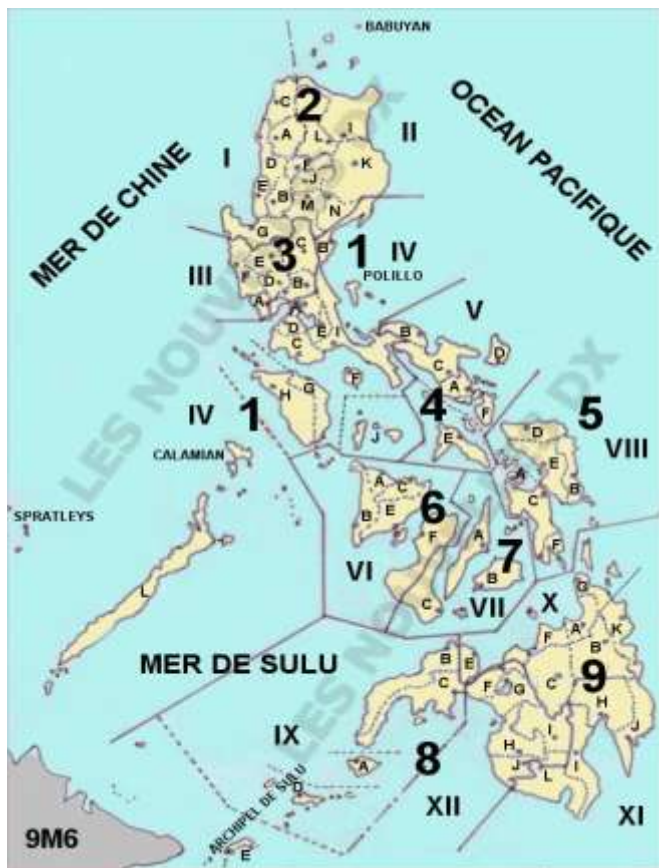

Philippines "DU"

QSL's des Contrées Philippines

Zones Régions Administratives

- DU1 IV - Southern Tagalog
- DU2 I - Ilicos
- II - Cagayan Valley
- DU3 III - Central Luzon
- DU4 V - Bicol
- DU5 VIII - Eastern Visayas
- DU6 VI - Eastern Visayas
- DU7 VII - Central Visayas
- DU8 IX - Western Mindanao
- XII - Central Mindanao
- DU9 X - Northern Mindanao
- XI - Southern Mindanao

- * 12 Régions administratives numérotées de I à XII (Chiffres Romains)
- * Blocs de Préfixes : DUA - DZZ et 4DZ - 4IZ
- * L'identification des stations se fait par le chiffre contenu dans le préfixe

DU1 - Qth : Paranaque City

DU2 -

DU3 - Qth Pampanga

DU4 -

DU5 - Qth Borongan (Eastern Samar)

DU6 -

DU7 - Qth Cebu Isl OC129

DU8 -

DU9 - Mindanao Isl OC130