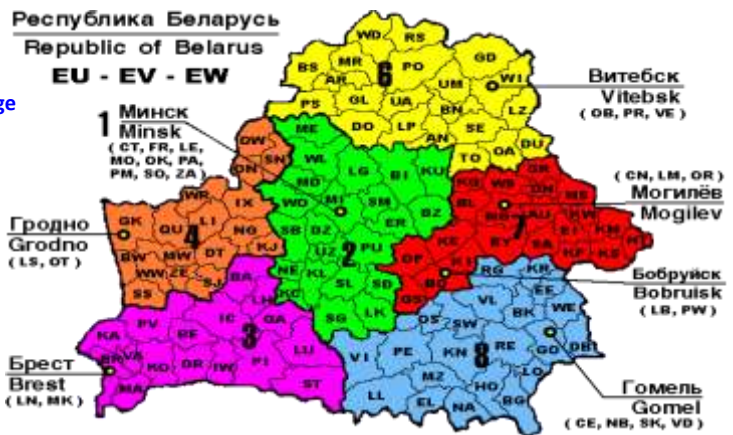

Bélarus "EU"

Le Belarus (Bielorussie) est un petit pays d'Europe Orientale très proche de la Russie. Administrativement, la Biélorussie est divisée en 6 Voblasts eux même subdivisés en 118 Raions. Capitale : Minsk

QSL's des Voblast Belarus

Nota : Le préfixe radioamateur est calqué sur le découpage administratif (Voblast) de la Biélorussie.

- * 1 - Réserve à la Capitale Minsk
- * 2 - Voblast de Minsk
- * 3 - Voblast de Brest
- * 4 - Voblast de Grodno
- * 5 - Indicatifs spéciaux
- * 6 - Voblast de Vitebsk
- * 7 - Voblast de Mogilev
- * 8 - Voblast de Gomel

Республика Беларусь
Republic of Belarus
EU - EV - EW

EU1

EU2

EU3

EU4

EU5 (Indicatif de Contest)

EU6

EU7