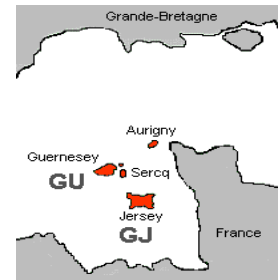

Comtés Anglais

QSL's des Comtés Anglais

* 31 - Shropshire	* 32 - Somerset	* 33 - Stafford
* 34 - Suffolk	* 35 - Surrey	* 36 - Sussex
* 37 - Warwickshire	* 38 - Westmorland	* 39 - Wiltshire
* 40 - Worcestershire	* 41 - North Yorkshire	* .. - South Yorkshire

Îles Anglo-Normandes "GU - GJ"

Les îles Anglo-Normandes dépendent directement de la Couronne Britannique et de ce fait, ne font pas partie du Royaume Uni. Leur très grande autonomie fait que contrairement au Royaume Uni elles n'entrent pas dans l'U.E.

Guernsey

Jersey

Sercq

Les Minquiers (Jersey)

Guernsey Isl.

Alderney Isl.

Jersey Isl.