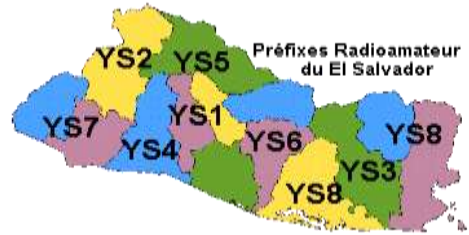

El Salvador "YS"

La République du Salvador est un pays situé entre le Guatemala et le Honduras. Administrativement, le Salvador est divisé en trois zones * - Zone Occidentale, * - Zone Centrale, * - Zone orientale, (14 départements - 39 districts)

Préfixes Amateurs - YS1 à YS8

Le chiffre donne la région de la station
YS9 : Indicatif Hôte.

Nicaragua "YN"

La République du Nicaragua est un pays d'Amérique Centrale. Il est limitrophe du Costa Rica au Sud et du Honduras au Nord. Il est aussi entouré de l'Océan Pacifique et la mer des Caraïbes. Capitale Managua
Le Nicaragua est divisé en 15 départements et deux Régions Autonomes

6 - Volcan Mombacho (Granada)

6 - Granada

17 - Nueva Guinéa (Sud Atlantique)

10 - Managua

Préfixes Amateurs : YN1 à YN9

- YN1 - Managua
- YN2 - Granada
- YN3 - Leon
- YN4 - Zelaya
- YN5 - Carazo - Rivas
- YN6 - Chinandega
- YN7 - Masaya
- YN8 - Esteli - Madriz - Nueva Ségovia
- YN9 - Jinotega - Boaco - Matagalpa
Chontales - Rio san Juan