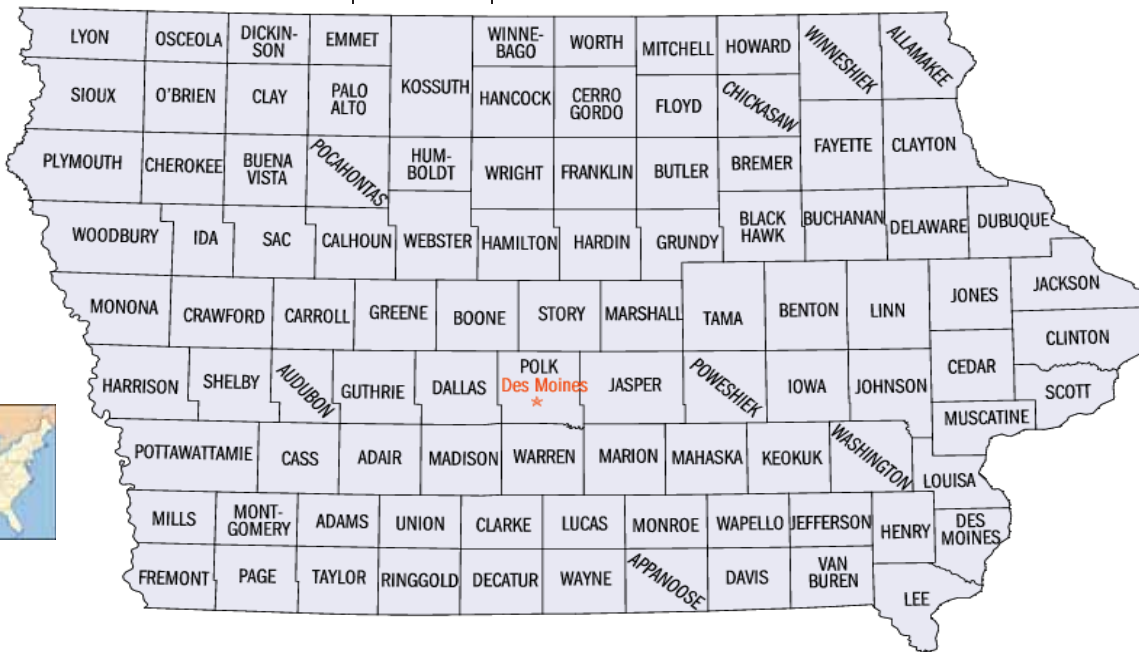

# IA - Iowa

Call	Comtés ( 99 )	Call	Comtés ( 99 )
WOSF	Des Moines County	KFOH	Wright County
NONI	Greene County	WOIN	Polk County (eQSL)
WONFL	Story County	ADOAR	Johnson County (eQSL)
NODY	Linn County		

# KS - Kansas

Call	Comtés ( 105 )	Call	Comtés ( 105 )
NOYYO	Harvey County	KORAR	Franklin County (eQSL)
AKOA	Johnson County	KOTAZ	Phillips County (eQSL)
WODRL	Shawnee County	KBOPQ	Wyandotte County (eQSL)
WAORKQ	Smith County (eQSL)		